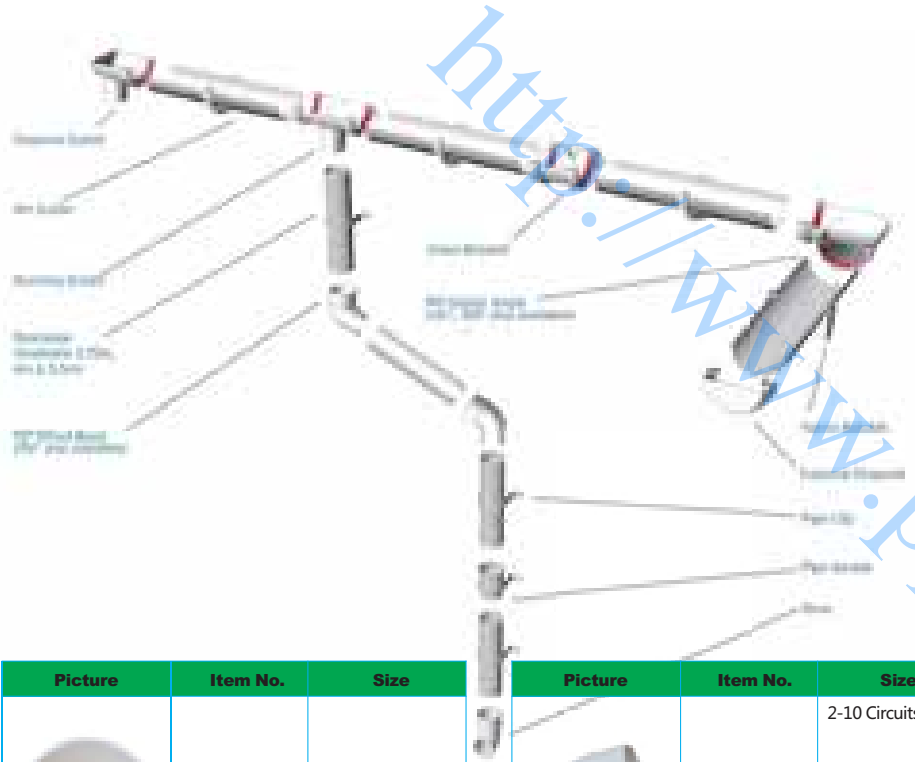

Picture	Item No.	Size
	CNGS01	Reducer φ88×75
	CNGS02	Clamp φ88
	CNGS03	Y-Tee φ88×50

Picture	Item No.	Size
	CNGS04	45° Elbow φ88
	CNGS05	90° Elbow φ88×88
	CNGS06	Y-Tee φ88×88

Picture	Item No.	Size
	CNGS07	Gutter φ125
	CNGS08	Tee φ125×88
	CNGS09	90° F Elbow φ125
	CNGS10	Left Cap φ125
	CNGS11	PVC Clip φ125

Picture	Item No.	Size
	CNGS12	Down Pipe φ88
	CNGS13	Gutter Connector φ125
	CNGS14	90° M Elbow φ125
	CNGS15	Right Cap φ125
	CNGS16	Connector φ88